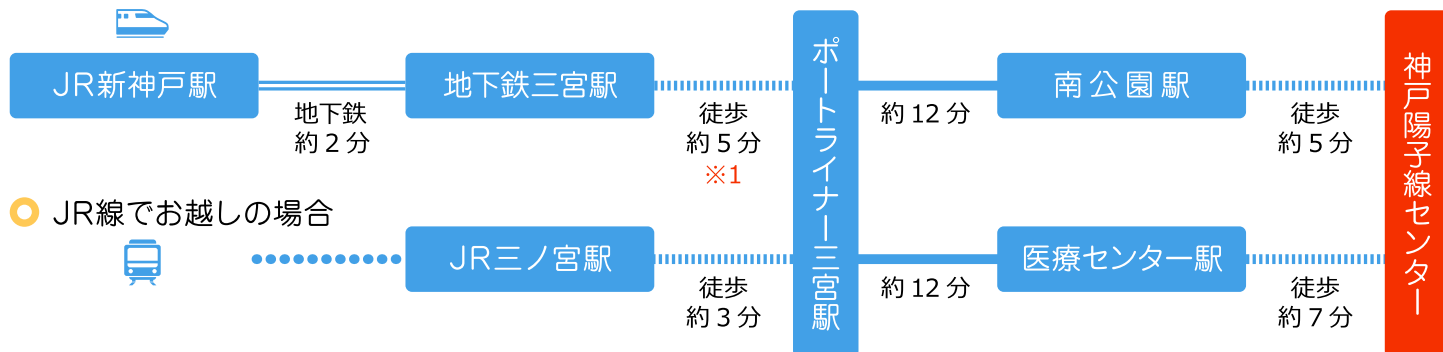

神戸陽子線センター 公共機関でのアクセス

電車でお越しの場合

○ 新幹線でお越しの場合

○ JR線でお越しの場合

※1 「地下鉄三宮駅」から「ポーターライナー三宮駅」への移動について

東改札口から東出口5を出て正面のJR三ノ宮駅構内を通過するとポーターライナーへの連絡通路がございます。

標識に従って進んでください。

飛行機でお越しの場合